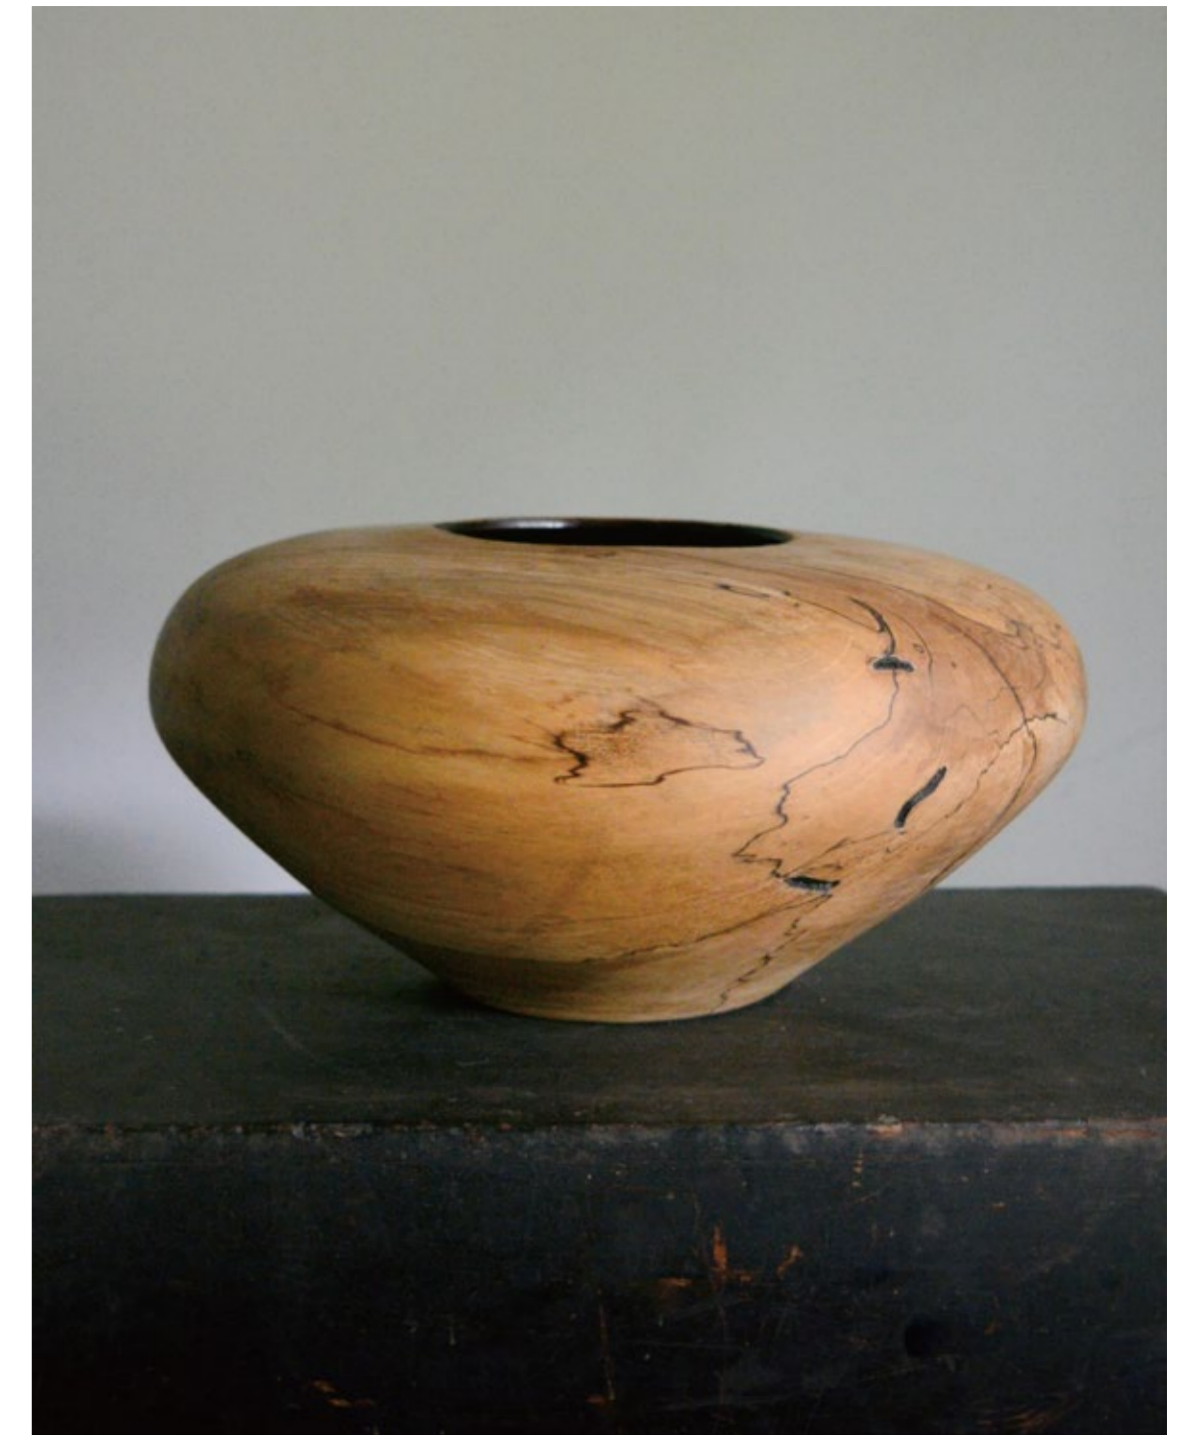

大鉢 (カエデ) 径40・高さ10.5cm

銅鑪鉢 (けやき) 径41・高さ9cm

大皿 (カエデ) 径44・高さ4cm

花入 (カエデ) 高さ13・径28cm

# KAORU SAKO EXHIBITION A ROLLING STONE GATHERS NO MOSS.

花入 (ナラ) 高さ19・径19cm

大鉢 (けやき) 径45・高さ19cm

花入 (榎) 高さ23.5・径11cm

大皿 (榎) 径43・高さ7cm

佐古馨展 ロールングストーン  
 二〇二二年七月二日(土)～十日(日) 十一時～十八時 最終日は十七時迄  
 作家在廊日 七月二日 挿花片桐功敦