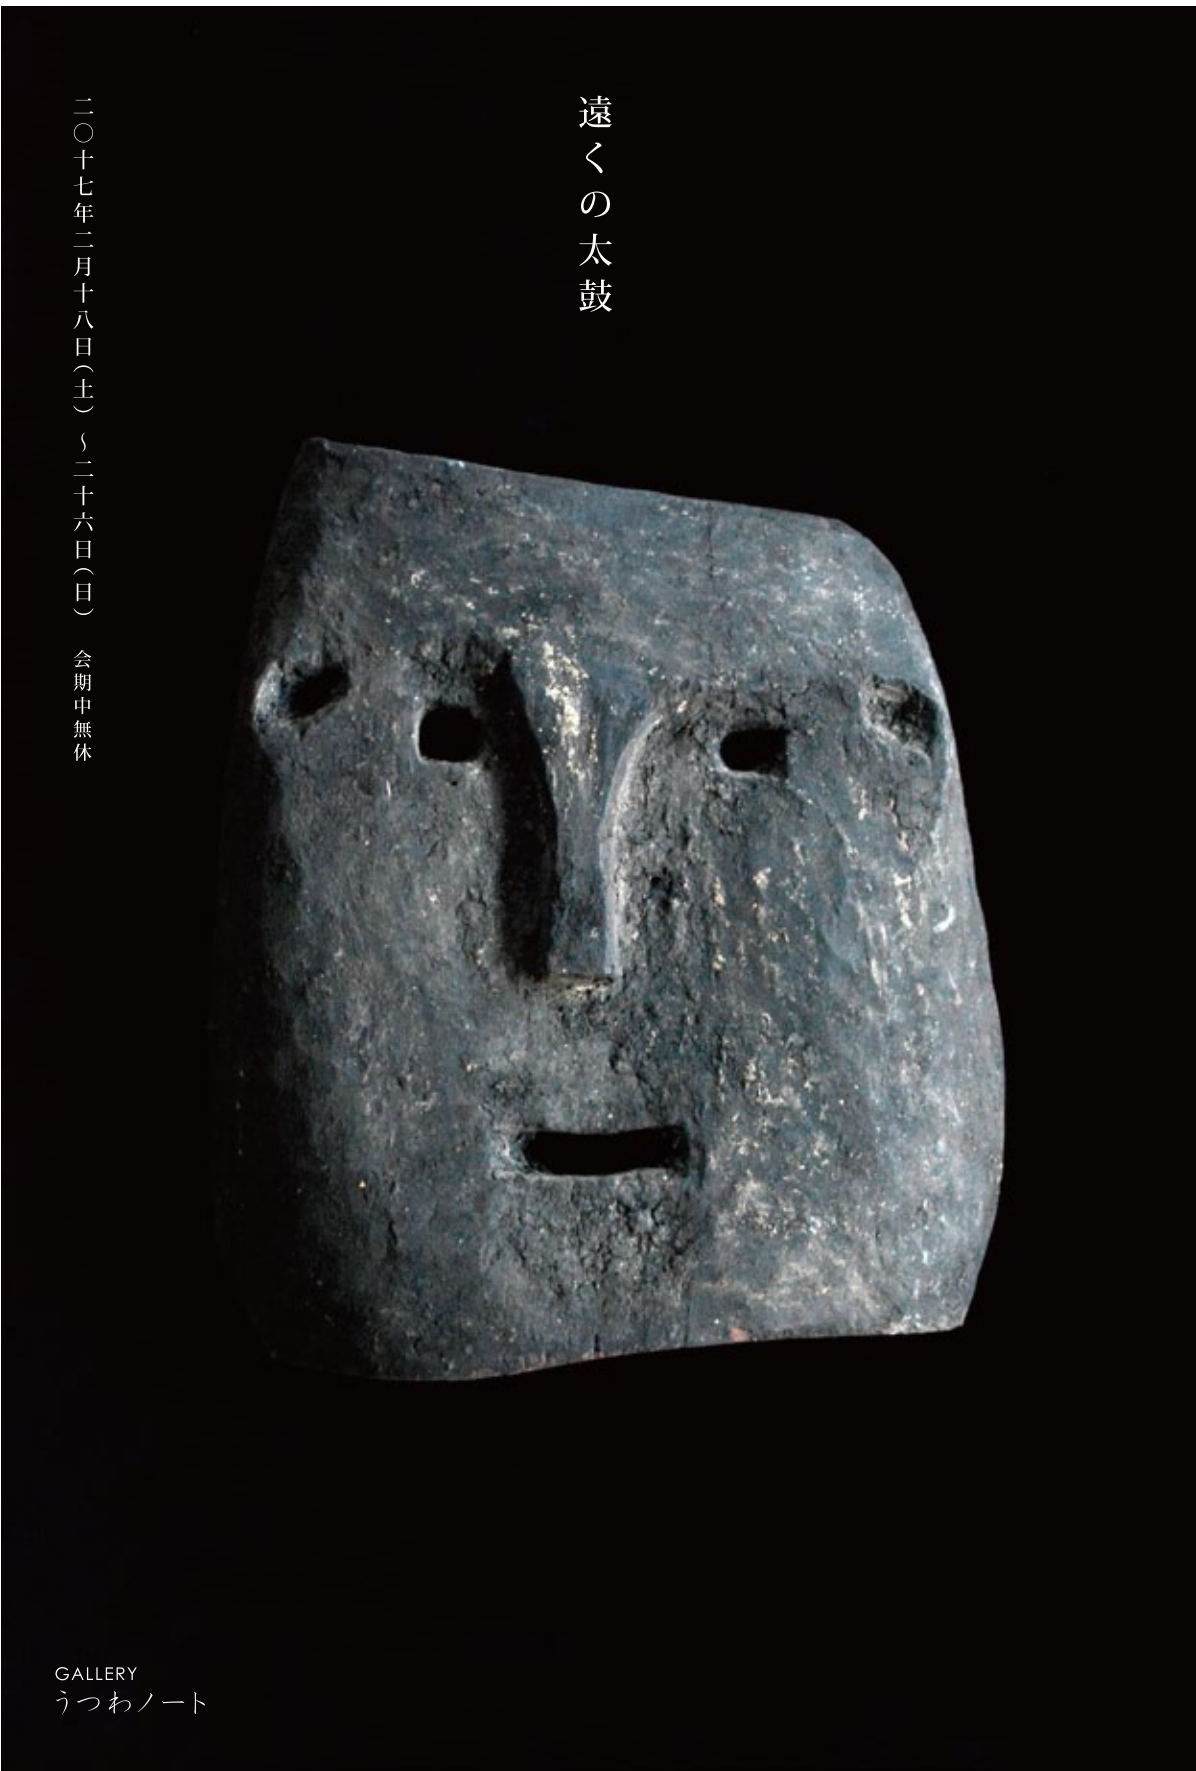

インドネシア スラウェシ島 岩窟の扉 (中川伸二)

アフリカ トーゴ ランバ基守護神像 (中川伸二)

チモール 骨版画 (Sezuan Antiques & Art)

紙偶 (吉原航平)

泥偶 (吉原航平)

瓷頭 (ペレト) 彫 (Sezuan Antiques & Art)

砂証菩薩像 (Sezuan Antiques & Art)

遠くの太鼓  
二〇一七年二月十八日(土) ~ 二十六日(日) 会期中無休

インドネシア チェイモト島 祖先仮面 (中川伸二)

GALLERY うつわノート