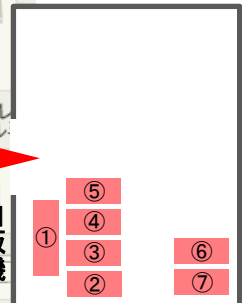

駐車場のご案内

**喜多院
明星駐車場**
130台
9時～16時30分

平日 最初の1時間200円
その後1時間ごと100円
休日・混雑期 3時間500円

喜多院
山門前

藍パーキング
1日500円 7台

P 入口

自販機

工事
(旧駐
車場)

喜多院門前通り